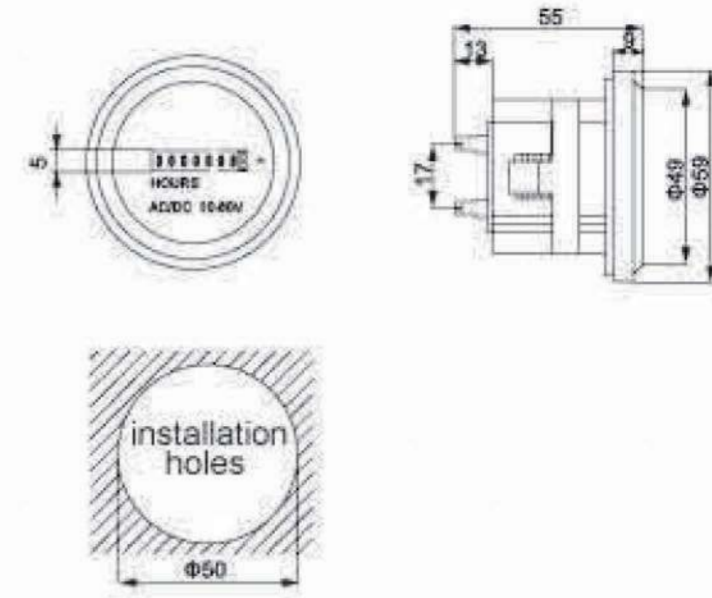

Hour meters

Model	TH-1
Range	0-99999.99 (hour)
Precision	± 0.01
Reset	No reset
Voltage	10V-60V (DC/AC) AC220-240V
Power	0.3W
Temp.	-10°C --50°C
Humidity	Full sealed
Vibration	10-70HZ 1-8g

Model	SH-1
Range	0-99999.9 (hour)
Precision	± 0.1
Reset	No reset
Voltage	10V-80V (DC/AC) AC100-250V
Power	0.3W
Temp.	-10°C --50°C
Humidity	Full sealed
Vibration	10-70HZ 1-8g

Model	LY-748
Range	0-99999h60m
Precision	± 0.1
Reset	No reset
Voltage	12V-36V (DC/AC) AC100-250V
Power	0.3W
Temp.	-10°C --50°C
Humidity	Full sealed
Vibration	10-70HZ 1-8g

Model	LY-748 LCD timer
Range	0-99999.9 (hour)
Precision	± 0.1
Reset	No reset
Voltage	12V-36V (DC/AC) AC100-250V
Power	0.3W
Temp.	-10°C --50°C
Humidity	Full sealed
Vibration	10-70HZ 1-8g

Model	LY-05T
Range	0-99999.9
Precision	0.01%
Usage	Timing
Voltage	6V-270V DC/AC
Temp.	-20°C --50°C