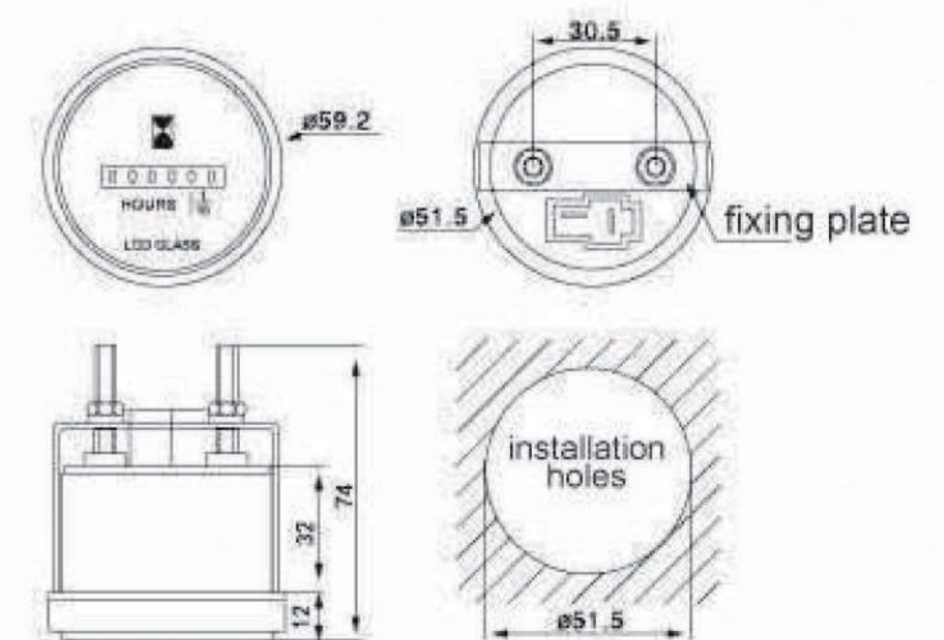

Hour meters

Model	TH-1
Range	0-99999.99 (hour)
Precision	± 0.01
Reset	No reset
Voltage	10V-60V (DC/AC) AC220-240V
Power	0.3W
Temp.	-10°C --50°C
Humidity	Full sealed
Vibration	10-70HZ 1-8g

Model	SH-1
Range	0-99999.9 (hour)
Precision	± 0.1
Reset	No reset
Voltage	10V-80V (DC/AC) AC100-250V
Power	0.3W
Temp.	-10°C --50°C
Humidity	Full sealed
Vibration	10-70HZ 1-8g

Model	LY-748
Range	0-99999h60m
Precision	± 0.1
Reset	No reset
Voltage	12V-36V (DC/AC) AC100-250V
Power	0.3W
Temp.	-10°C --50°C
Humidity	Full sealed
Vibration	10-70HZ 1-8g

Model	LY-748 LCD timer
Range	0-99999.9 (hour)
Precision	± 0.1
Reset	No reset
Voltage	12V-36V (DC/AC) AC100-250V
Power	0.3W
Temp.	-10°C --50°C
Humidity	Full sealed
Vibration	10-70HZ 1-8g

Model	LY-05T
Range	0-99999.9
Precision	0.01%
Usage	Timing
Voltage	6V-270V DC/AC
Temp.	-20°C --50°C