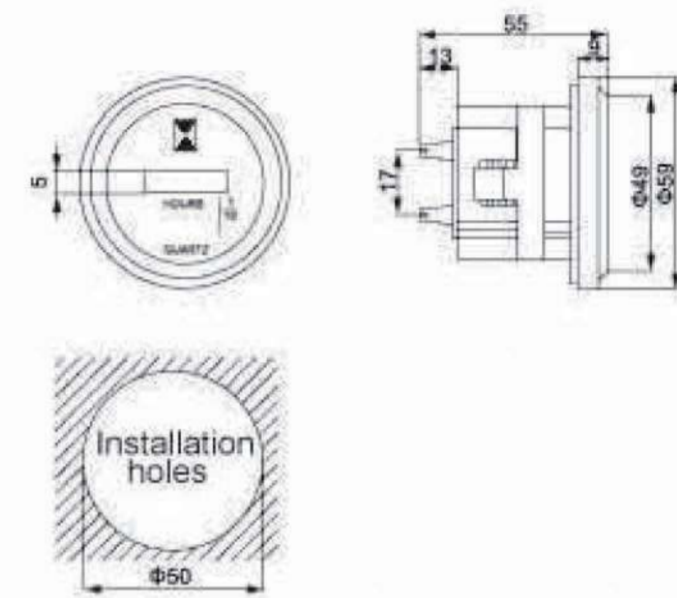

Hour meters

Model	TH-1
Range	0-99999.99 (hour)
Precision	± 0.01
Reset	No reset
Voltage	10V-60V (DC/AC) AC220-240V
Power	0.3W
Temp.	-10°C --50°C
Humidity	Full sealed
Vibration	10-70HZ 1-8g

Model	SH-1
Range	0-99999.9 (hour)
Precision	± 0.1
Reset	No reset
Voltage	10V-80V (DC/AC) AC100-250V
Power	0.3W
Temp.	-10°C --50°C
Humidity	Full sealed
Vibration	10-70HZ 1-8g

Model	LY-748
Range	0-99999h60m
Precision	± 0.1
Reset	No reset
Voltage	12V-36V (DC/AC) AC100-250V
Power	0.3W
Temp.	-10°C --50°C
Humidity	Full sealed
Vibration	10-70HZ 1-8g

Model	LY-748 LCD timer
Range	0-99999.9 (hour)
Precision	± 0.1
Reset	No reset
Voltage	12V-36V (DC/AC) AC100-250V
Power	0.3W
Temp.	-10°C --50°C
Humidity	Full sealed
Vibration	10-70HZ 1-8g

Model	LY-05T
Range	0-99999.9
Precision	0.01%
Usage	Timing
Voltage	6V-270V DC/AC
Temp.	-20°C --50°C