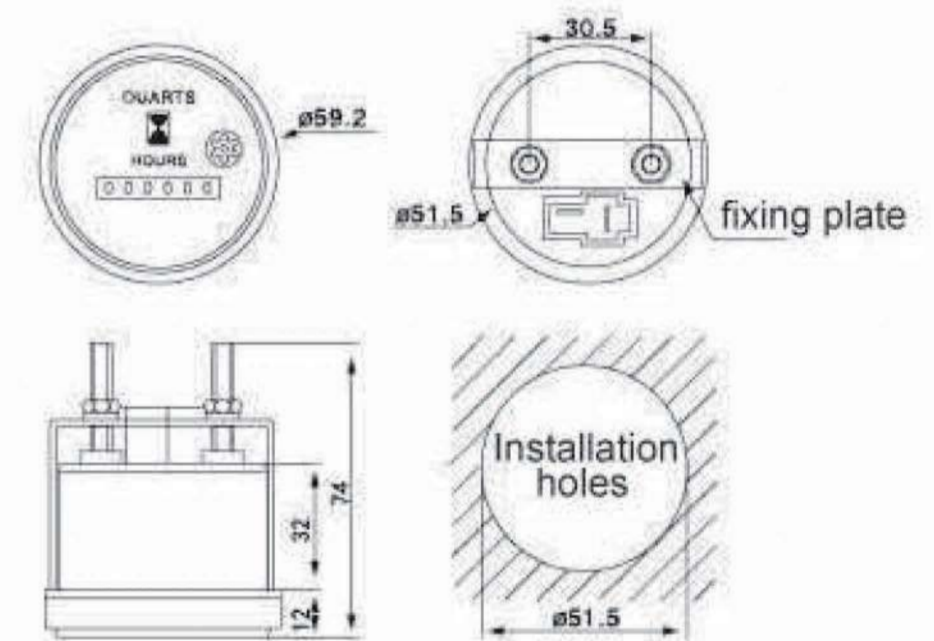

Hour meters

Model	TH-1
Range	0-99999.99 (hour)
Precision	± 0.01
Reset	No reset
Voltage	10V-60V (DC/AC) AC220-240V
Power	0.3W
Temp.	-10°C --50°C
Humidity	Full sealed
Vibration	10-70HZ 1-8g

Model	SH-1
Range	0-99999.9 (hour)
Precision	± 0.1
Reset	No reset
Voltage	10V-80V (DC/AC) AC100-250V
Power	0.3W
Temp.	-10°C --50°C
Humidity	Full sealed
Vibration	10-70HZ 1-8g

Model	LY-748
Range	0-99999h60m
Precision	± 0.1
Reset	No reset
Voltage	12V-36V (DC/AC) AC100-250V
Power	0.3W
Temp.	-10°C --50°C
Humidity	Full sealed
Vibration	10-70HZ 1-8g

Model	LY-748 LCD timer
Range	0-99999.9 (hour)
Precision	± 0.1
Reset	No reset
Voltage	12V-36V (DC/AC) AC100-250V
Power	0.3W
Temp.	-10°C --50°C
Humidity	Full sealed
Vibration	10-70HZ 1-8g

Model	LY-05T
Range	0-99999.9
Precision	0.01%
Usage	Timing
Voltage	6V-270V DC/AC
Temp.	-20°C --50°C